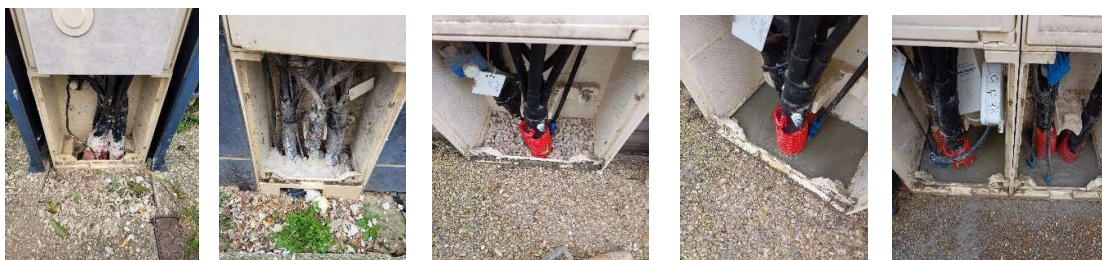

Quille de sécurité dans le parking :

L'indemnité d'un sinistre est venue couvrir financièrement la résolution d'assemblée générale pour l'installation du poteau (509,30 €).

Peinture bandeau et balcon (non pris en charge par l'assurance DO) :

Fourreaux (DO et intervention ENEDIS 2 premières photos – pose de ciment fourreaux CS) :

Trottoirs (ciment pour éviter les mauvaises herbes et nettoyage couverture porte parking) :

Aménagement grand jardin (peinture sur support grilles et filets sur grilles) :