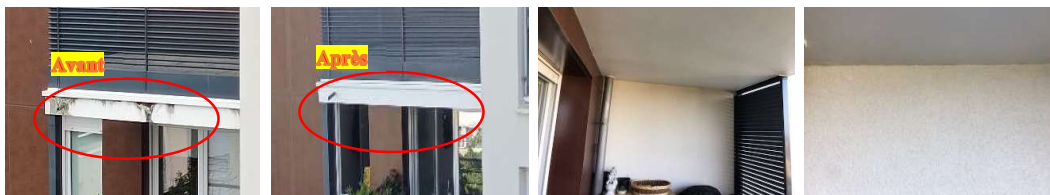

Quille de sécurité dans le parking :

L'indemnité d'un sinistre est venue couvrir financièrement la résolution d'assemblée générale pour l'installation du poteau (509,30 €).

Peinture bandeau et balcon (non pris en charge par l'assurance DO) :